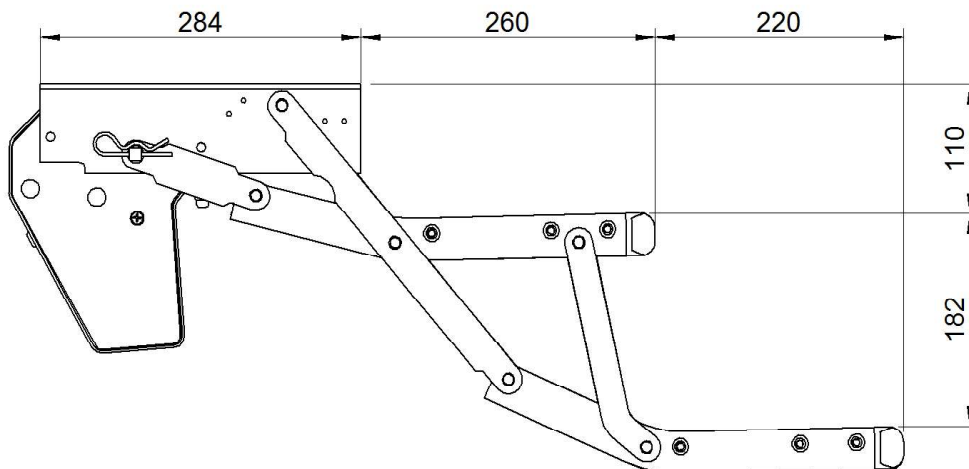

**2020 SPARE PARTS LIST**  
**DOUBLE STEP 12V553 - 12V650**

THULE Double step 12V 650

DSH603-00

	ART.NR.	DESCRIPTION	RETAIL € (ex.VAT)
1	1500602675	MOTOR CAP DOUBLE STEP 12V650 (2PCS)	59,00
2	1500602676	12V MOTOR ASSY DOUBLE STEP 12V650	143,30
3	1500602798	FRAME CON. TUBE D12V553 – 2PC	15,10
	1500602677	FRAME CON. TUBE D12V650 – 2PC	17,40
4	1500602678	LH SCISSOR ASSY DOUBLE STEP 12V650	125,50
5	1500602679	RH SCISSOR ASSY DOUBLE STEP 12V650	125,50
6	1500602799	FOOT BOARD DOUBLE STEP12V553 - 2PC	83,10
	1500602680	FOOT BOARD DOUBLE STEP12V650 – 2PC	93,50
7	1500601154	REPAIR KIT RIVET DOUBLE STEP	16,20
8	1500602282	REPAIR KIT PINION DOUBLE STEP	34,90

# 2020 SPARE PARTS LIST