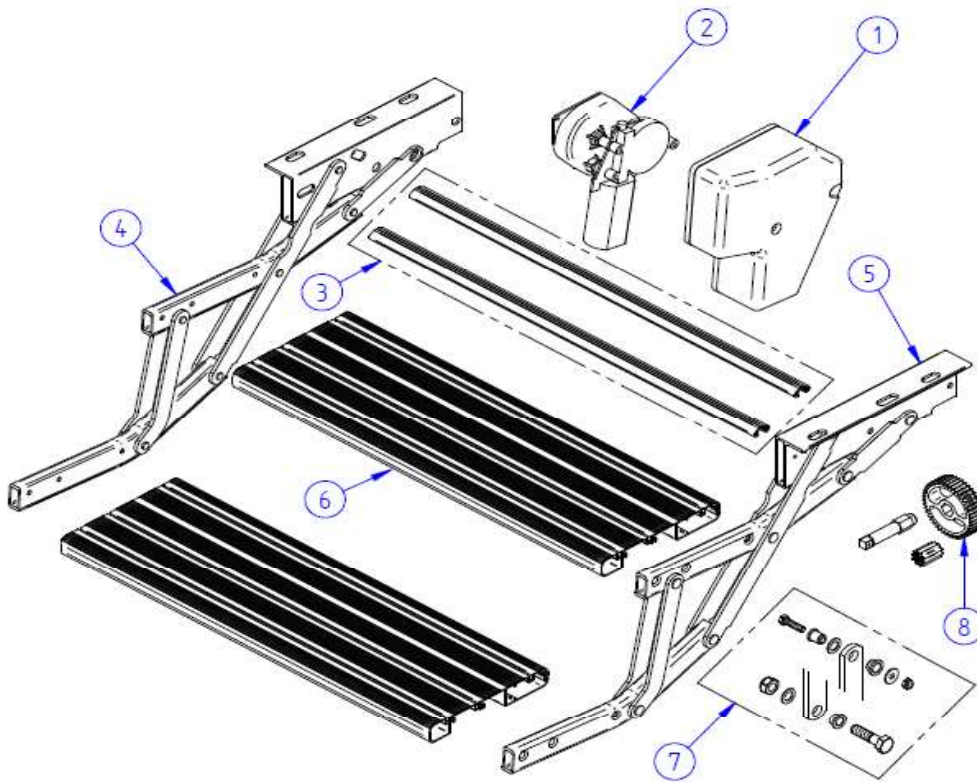

**2020 SPARE PARTS LIST**  
**DOUBLE STEP 12V553 - 12V650**

THULE Double step 12V 650

DSH603-00

	ART.NR.	DESCRIPTION	RETAIL € (ex.VAT)
1	1500602675	MOTOR CAP DOUBLE STEP 12V650 (2PCS)	59,00
2	1500602676	12V MOTOR ASSY DOUBLE STEP 12V650	143,30
3	1500602798	FRAME CON. TUBE D12V553 – 2PC	15,10
	1500602677	FRAME CON. TUBE D12V650 – 2PC	17,40
4	1500602678	LH SCISSOR ASSY DOUBLE STEP 12V650	125,50
5	1500602679	RH SCISSOR ASSY DOUBLE STEP 12V650	125,50
6	1500602799	FOOT BOARD DOUBLE STEP12V553 - 2PC	83,10
	1500602680	FOOT BOARD DOUBLE STEP12V650 – 2PC	93,50
7	1500601154	REPAIR KIT RIVET DOUBLE STEP	16,20
8	1500602282	REPAIR KIT PINION DOUBLE STEP	34,90

# 2020 SPARE PARTS LIST